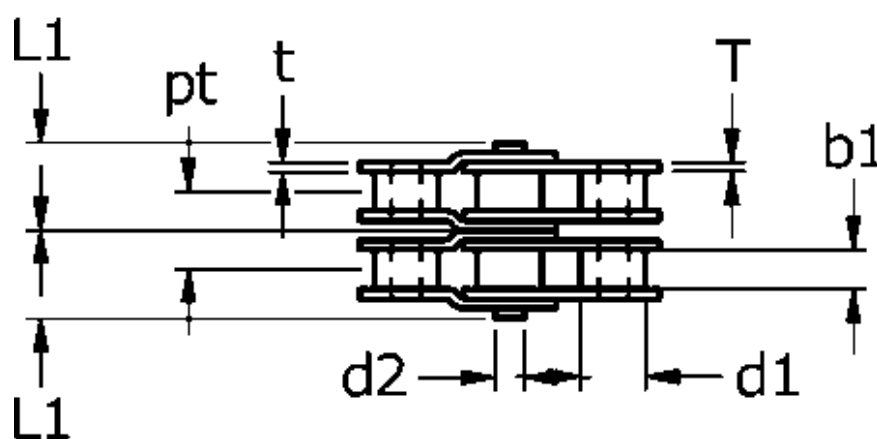

Varenummer: 61370235202008

Beskrivelse: Tsubaki 20 B-2 Duplex samleled dobbelt forkrøbbet Neptune.

Mål

$b1 = 19.56$

$t = 3.4$

$d1 = 19.05$

$d2 = 10.19$

$H = 26$

$L1 = 38.25$

$P = 31.75$

$pt = 36.45$

$T = 4.4$