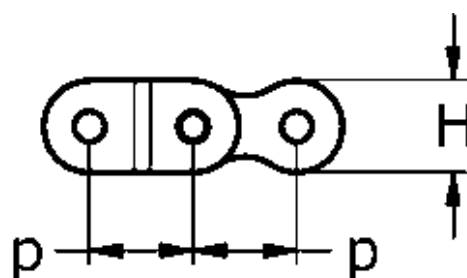

Varenummer: 61370235202008

Beskrivelse: Tsubaki 20 B-2 Duplex samleled dobbelt forkrøbbet Neptune.

Mål

$b1 = 19.56$

$t = 3.4$

$d1 = 19.05$

$d2 = 10.19$

$H = 26$

$L1 = 38.25$

$P = 31.75$

$pt = 36.45$

$T = 4.4$